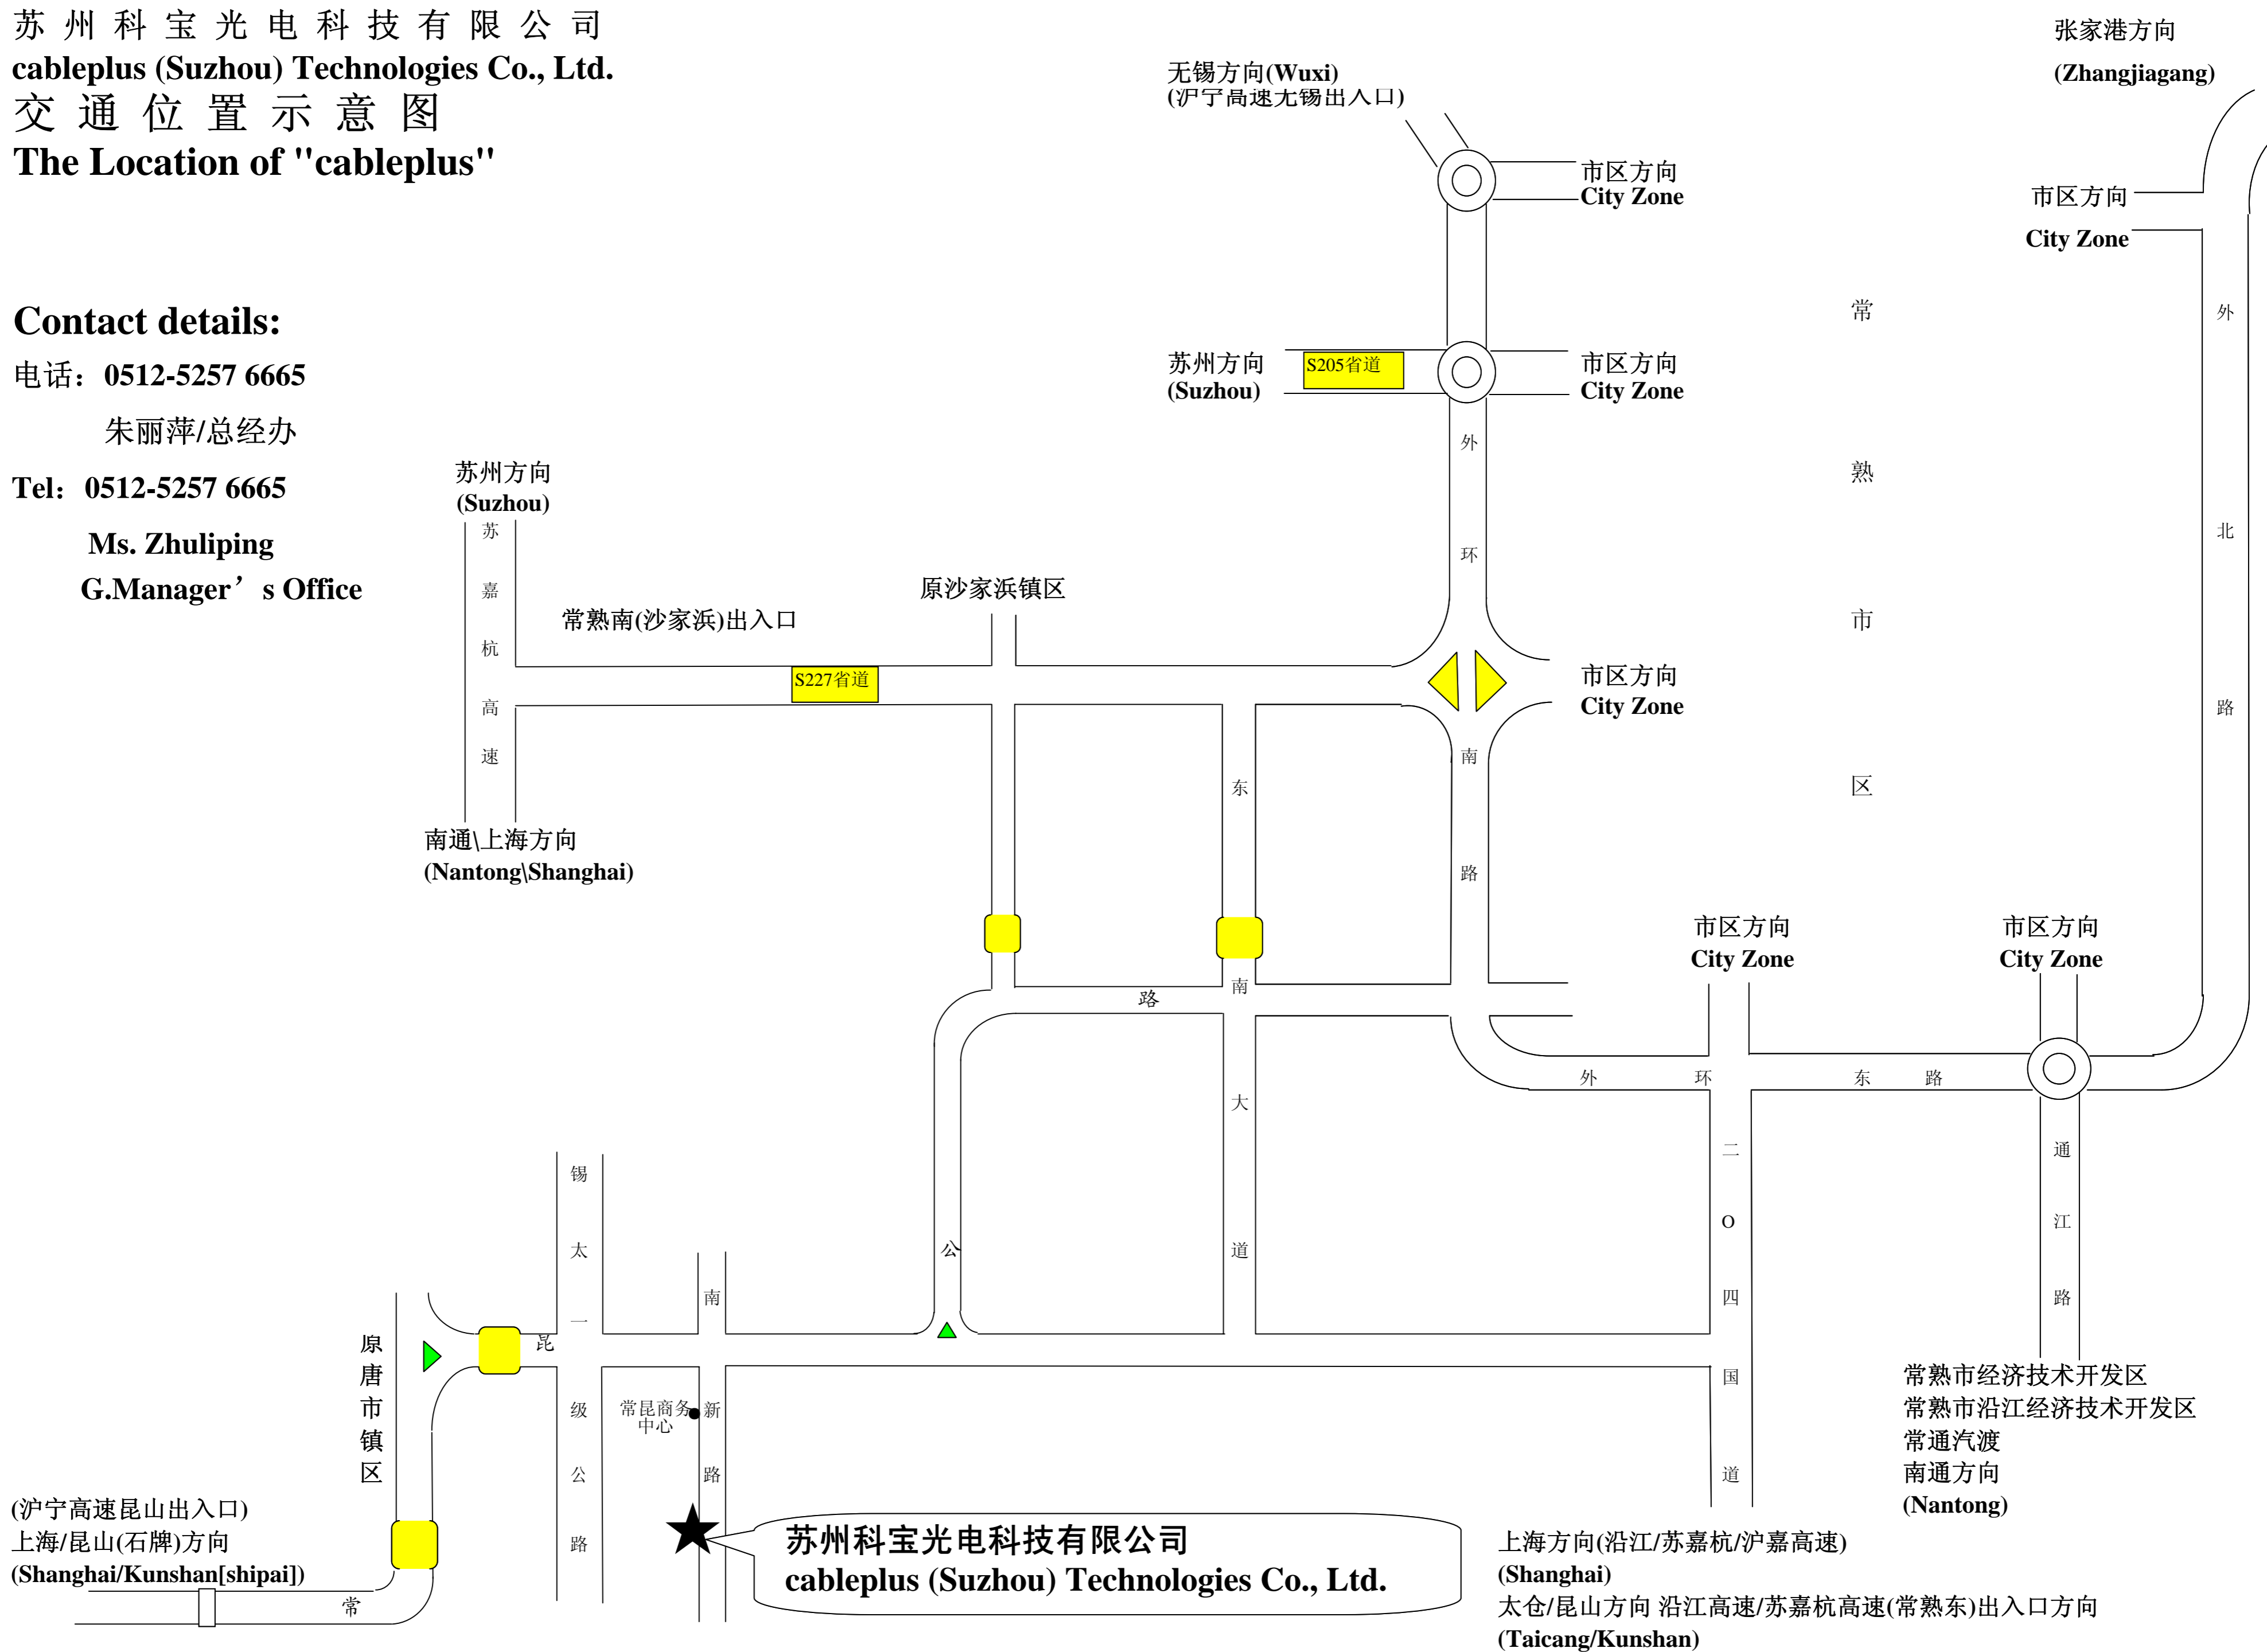

苏州科宝光电科技有限公司
cableplus (Suzhou) Technologies Co., Ltd.
交通位置示意图
The Location of "cableplus"

Contact details:

电话: 0512-5257 6665

朱丽萍/总经办

Tel: 0512-5257 6665

Ms. Zhuliping

G.Manager's Office

★ 苏州科宝光电科技有限公司
cableplus (Suzhou) Technologies Co., Ltd.

上海方向(沿江/苏嘉杭/沪嘉高速)
(Shanghai)
太仓/昆山方向 沿江高速/苏嘉杭高速(常熟东)出入口方向
(Taicang/Kunshan)